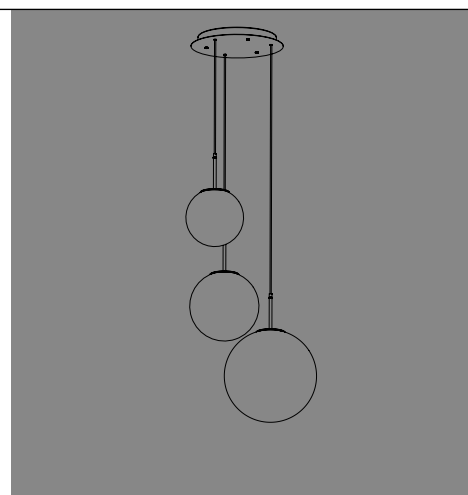

#### Rosone singolo / Single canopy

5,8  
2,3"  **ZA-LGR0001** grigio / grey  
**ZA-LGR0002** bianco / white

8,3  
3,3" 

\* 7  
2,7"  **ZA-LGR0011** grigio / grey  
**ZA-LGR0012** bianco / white  
5,5  
2,1" 1,8  
0,7"   
10  
3,9"   
Incasso su cartongesso /  
Recessed canopy on plasterboard  
\*foro installazione / installation hole

#### Rosone tondo per sospensioni multiple / Round canopy for hanging multiple lamps

4,6  
1,8"  34  
13,4"

**Rosone per sospensione 3 luci**  
**Canopy for hanging lamp 3 lights**

**ZA-LGR0063** grigio / grey  
**ZA-LGR0073** bianco / white

Luci disposte sullo stesso livello  
Lights on the same level:  
Ø max 25 cm - 9,8 in

40  
15,7" 

Disponibile su richiesta con finitura calamina / Available on request with calamine finish

4,6  
1,8"  34  
13,4"

**Rosone per sospensione 5 luci**  
**Canopy for hanging lamp 5 lights**

**ZA-LGR0065** grigio / grey  
**ZA-LGR0075** bianco / white

Luci disposte sullo stesso livello  
Lights on the same level:  
Ø max 17 cm - 6,7 in